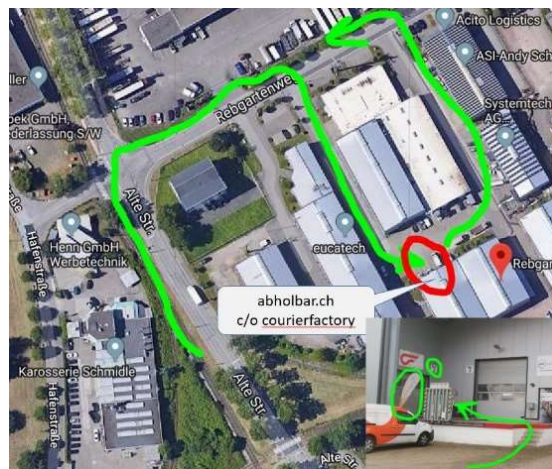

## DE-Weil am Rhein

**Anliefer- und Abholadresse:**

**Ihr Name Vorname**  
**c/o abholbar (courierfactory)**  
**Rebgartenweg 25/1**  
**DE-79576 Weil am Rhein**

Autobahn A2 bis DE-Weil am Rhein, nach der Grenze A5 mit erster Ausfahrt B532 Richtung Weil am Rhein.

Im Rebgartenweg kurz vor der Firma Acito GmbH reichts in den Rampenbereich einfahren.

Rampe abholbar/courierfactory, Rampentor Nr. 2

**Neu für Sie:**

- ✓ Öffnungszeiten Montag bis Freitag von 08:00 bis 19:00 Uhr
- ✓ Auch Paletten-Anlieferungen möglich