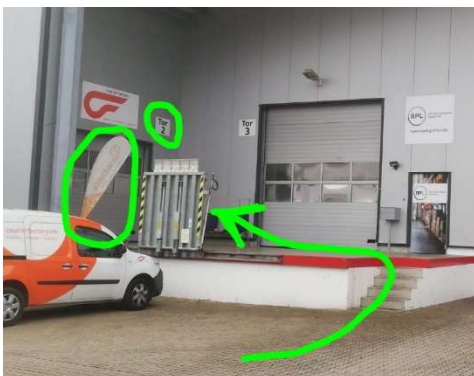

## DE-Weil am Rhein

**Anliefer- und Abholadresse:**

**Ihr Name Vorname**  
**c/o abholbar (courierfactory)**  
**Rebgartenweg 25/1**  
**DE-79576 Weil am Rhein**

Autobahn A2 bis DE-Weil am Rhein, nach der Grenze A5 mit erster Ausfahrt B532 Richtung Weil am Rhein.

Im Rebgartenweg kurz vor der Firma Acito GmbH reichts in den Rampenbereich einfahren.

Rampe abholbar/courierfactory, Rampentor Nr. 2

**Neu für Sie:**

- ✓ Öffnungszeiten Montag bis Freitag von 08:00 bis 19:00 Uhr
- ✓ Auch Paletten-Anlieferungen möglich