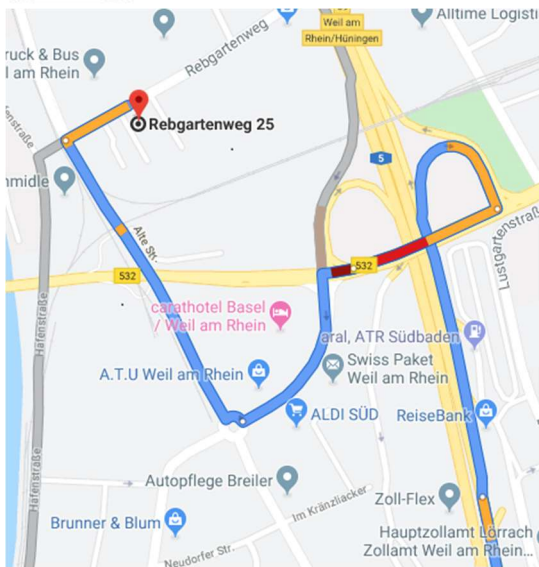

## DE-Weil am Rhein

**Anliefer- und Abholadresse:**

**Ihr Name Vorname**  
**c/o abholbar (courierfactory)**  
**Rebgartenweg 25/1**  
**DE-79576 Weil am Rhein**

Autobahn A2 bis DE-Weil am Rhein, nach der Grenze A5 mit erster Ausfahrt B532 Richtung Weil am Rhein.

Im Rebgartenweg kurz vor der Firma Acito GmbH reichts in den Rampenbereich einfahren.

Rampe abholbar/courierfactory, Rampentor Nr. 2

**Neu für Sie:**

- ✓ Öffnungszeiten Montag bis Freitag von 08:00 bis 19:00 Uhr
- ✓ Auch Paletten-Anlieferungen möglich